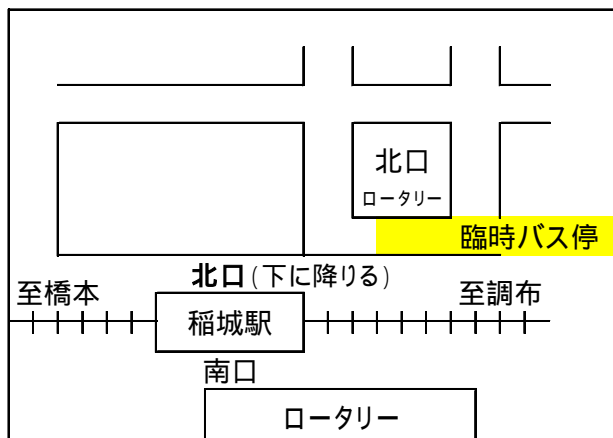

公営 稲城・府中メモリアルパーク

内覧会 無料送迎バス運行予定

運行日：令和元年5月19日（日）

【 無料送迎バスの発着駅・発車時刻表 】

《 JR南武線「稲城長沼駅」発 》

《 京王相模原線「稲城駅」発 》

発車時刻				
時	分			
9	0	15	30	45
10	0	15	30	45
11		15	30	45
12	0		30	
13	0		30	
14	0	15	30	45
15	0	15		

発車時刻				
時	分			
9	7	22	37	52
10	7	22	37	52
11		22	37	52
12	7		37	
13	7		37	
14	7	22	37	52
15	7	22		

無料送迎バスの運行については、交通事情により、発車時刻に遅れが生じる場合がございます。なお、メモリアルパーク発の最終便は16:00となります。