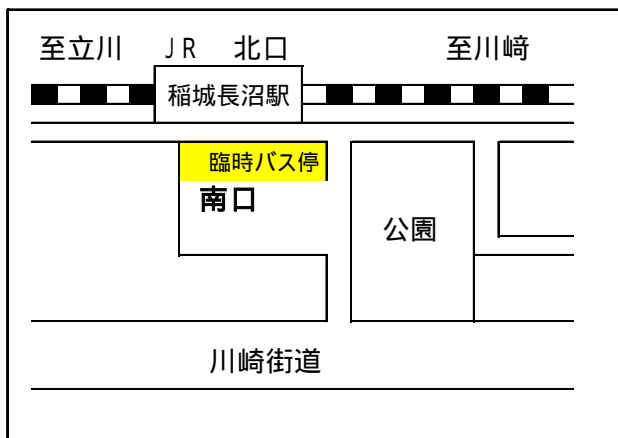

公営 稲城・府中メモリアルパーク

内覧会 無料送迎バス運行予定

運行日：令和元年5月19日（日）

【 無料送迎バスの発着駅・発車時刻表 】

《 JR南武線「稲城長沼駅」発 》

《 京王相模原線「稲城駅」発 》

発車時刻				
時	分			
9	0	15	30	45
10	0	15	30	45
11		15	30	45
12	0		30	
13	0		30	
14	0	15	30	45
15	0	15		

発車時刻				
時	分			
9	7	22	37	52
10	7	22	37	52
11		22	37	52
12	7		37	
13	7		37	
14	7	22	37	52
15	7	22		

無料送迎バスの運行については、交通事情により、発車時刻に遅れが生じる場合がございます。なお、メモリアルパーク発の最終便は16:00となります。