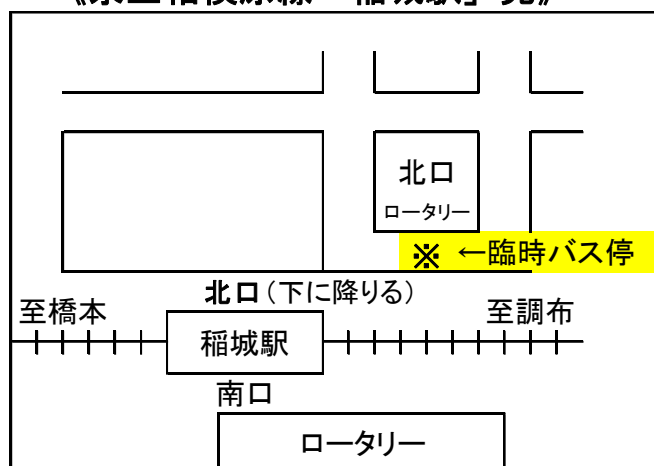

《京王相模原線「稲城駅」発》

発車時刻

時	分			
9	0	15	30	45
10	0	15	30	45
11		15	30	45
12	0		30	
13	0		30	
14	0	15	30	45
15	0	15		

発車時刻

時	分			
9	7	22	37	52
10	7	22	37	52
11		22	37	52
12	7		37	
13	7		37	
14	7	22	37	52
15	7	22		

※ 春のお彼岸では、運行本数を当初の予定より増便しております。

※ 無料送迎バスの運行については、交通事情により、発車時刻に遅れが生じる場合がございます。なお、メモリアルパーク発の最終便は16:00となります。