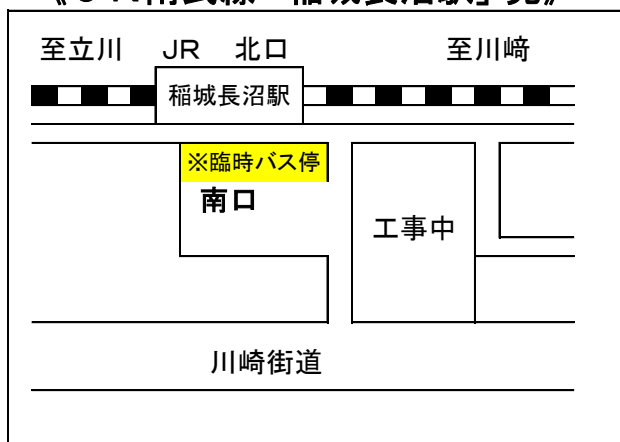

公営 稲城・府中メモリアルパーク

無料送迎バス運行予定表

○春のお彼岸

令和2年3月 **20日**(金・祝)・**21日**(土)・**22日**(日)

【 無料送迎バスの発着駅・発車時刻表 】

《 JR南武線「稲城長沼駅」発 》

《 京王相模原線「稲城駅」発 》

発車時刻				
時	分			
9	0	15	30	45
10	0	15	30	45
11		15	30	45
12	0		30	
13	0		30	
14	0	15	30	45
15	0	15		