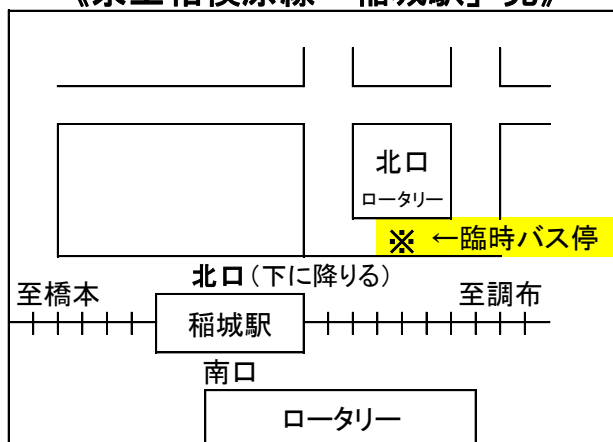

公営 稲城・府中メモリアルパーク

無料送迎バス運行予定表

○春のお彼岸

令和2年3月 **20日**(金・祝)・**21日**(土)・**22日**(日)

【 無料送迎バスの発着駅・発車時刻表 】

《 JR南武線「稲城長沼駅」発 》

《 京王相模原線「稲城駅」発 》

発車時刻				
時	分			
9	0	15	30	45
10	0	15	30	45
11		15	30	45
12	0		30	
13	0		30	
14	0	15	30	45
15	0	15		

発車時刻				
時	分			
9	7	22	37	52
10	7	22	37	52
11		22	37	52
12	7		37	
13	7		37	
14	7	22	37	52
15	7	22		

※ 無料送迎バスの運行については、交通事情により、発車時刻に遅れが生じる場合がございます。なお、メモリアルパーク発の最終便は16:00となります。

なお、当日は並行して京王バス(臨時バス)の試行運行も予定しています
詳しくは裏面をご覧ください