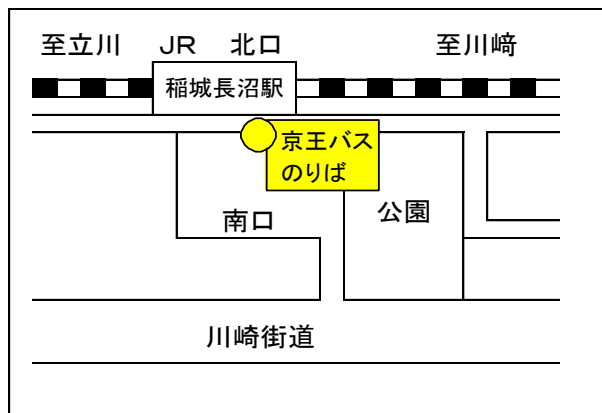

公営 稲城・府中メモリアルパーク

令和2年度 路線バス（京王バス）運行予定

○お盆（新盆） 7月 11日（土）・12日（日）

○お盆（旧盆） 8月 13日（木）・14日（金）・15日（土）・16日（日）

○秋彼岸 9月 19日（土）・20日（日）・21日（月・祝）・22日（火・祝）

○春彼岸 3月 20日（土・祝）・21日（日）

【京王バス(臨時バス)の発着駅・発車時刻表】

運賃 210円（現金・IC同額）

※シルバーパス、1日乗車券をご利用いただくこともできます。

《JR南武線「稲城長沼駅」発》