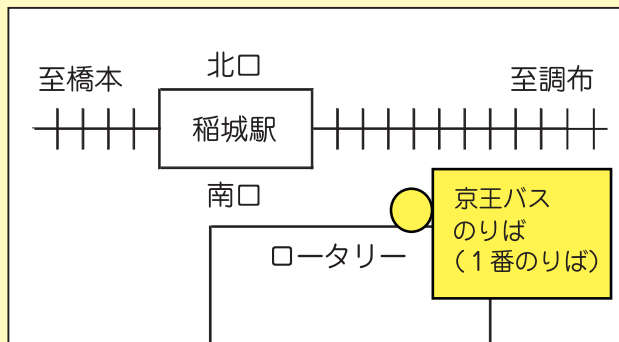

## 【バスの発着駅・発車時刻表】

運賃 210円 (現金・IC同額)

※シルバーパス、1日乗車券をご利用いただくこともできます。

《JR南武線「稲城長沼駅」発》

《京王相模原線「稲城駅」発》

発車時刻		
時	分	
9	0	30
10	0	30
11	0	30
12	0	30
13	0	30
14	0	30
15	0	

発車時刻		
時	分	
9	14	44
10	14	44
11	14	44
12	14	44
13	14	44
14	14	44
15	14	

※時刻表に変更が生じる場合があります。

〔問い合わせ先〕京王バス多摩営業所 ☎042-357-0031

※交通事情により、発車時刻に遅れが生じる場合がございます。

なお、メモリアルパーク発の最終便は16:00となります。