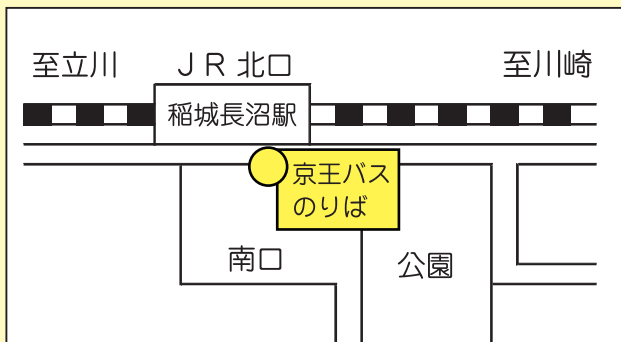

# 令和3年度 公営 稲城・府中メモリアルパーク 不定期運行路線バス(京王バス) 運行予定

- 内覧会 6月**6日(日)**
- お盆(新盆) 7月**10日(土)**・**11日(日)**
- お盆(旧盆) 8月**13日(金)**・**14日(土)**・**15日(日)**
- 秋彼岸 9月**18日(土)**・**19日(日)**・**20日(月・祝)**・**23日(木・祝)**
- 春彼岸 3月**19日(土)**・**20日(日)**・**21日(月・祝)**

## 【バスの発着駅・発車時刻表】

運賃 210円 (現金・IC同額)

※シルバーパス、1日乗車券をご利用いただくこともできます。

《JR南武線「稲城長沼駅」発》

《京王相模原線「稲城駅」発》

発車時刻		
時	分	
9	0	30
10	0	30
11	0	30
12	0	30
13	0	30
14	0	30
15	0	

発車時刻		
時	分	
9	14	44
10	14	44
11	14	44
12	14	44
13	14	44
14	14	44
15	14	