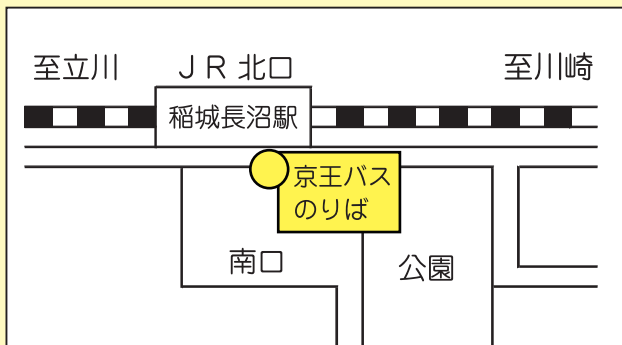

公営 稲城・府中メモリアルパーク 令和4年度 路線バス(京王バス)運行予定

- 内覧会 6月**4日(土)**・9月**3日(土)**・12月**3日(土)**
- お盆(新盆) 7月**9日(土)**・**10日(日)**
- お盆(旧盆) 8月**13日(土)**・**14日(日)**
- 秋彼岸 9月**18日(日)**・**19日(月・祝)**・**23日(金・祝)**・**24日(土)**
- 春彼岸 3月**18日(土)**・**19日(日)**・**21日(火・祝)**

【バスの発着駅・発車時刻表】

※運行日により、ダイヤが異なります。

※運賃等の詳細は、京王バス多摩営業所にお問い合わせください。

☎042-357-0031

《JR南武線「稲城長沼駅」発》

発車時刻

お盆・お彼岸		内覧会	
時	分	時	分
9	0 30	9	0
10	0 30	10	30
11	0 30	11	
12	0	12	0
13	0	13	
14	0	14	

《京王相模原線「稲城駅」発》

発車時刻

お盆・お彼岸		内覧会	
時	分	時	分
9	14 44	9	14
10	14 44	10	44
11	14 44	11	
12	14	12	14
13	14	13	
14	14	14	

※交通事情により、発車時刻に遅れが生じる場合がございます。

なお、メモリアルパーク発の最終便はお盆・お彼岸の運行日は14:36、内覧会の運行日は13:05となります。