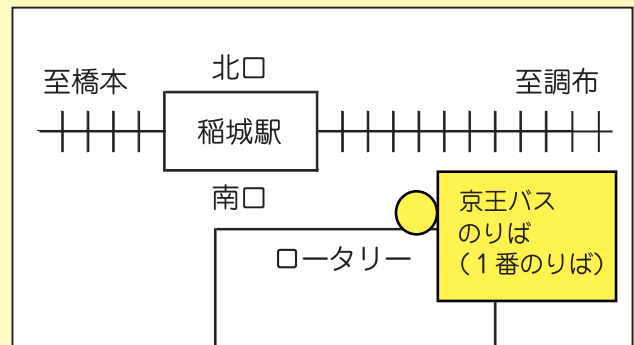

【バスの発着駅・発車時刻表】

※運行日により、ダイヤが異なります。

※運賃等の詳細は、京王バス多摩営業所にお問い合わせください。

☎042-357-0031

《JR南武線「稲城長沼駅」発》

発車時刻

お盆・お彼岸		内覧会	
時	分	時	分
9	0 30	9	0
10	0 30	10	30
11	0 30	11	
12	0	12	0
13	0	13	
14	0	14	

《京王相模原線「稲城駅」発》

発車時刻

お盆・お彼岸		内覧会	
時	分	時	分
9	14 44	9	14
10	14 44	10	44
11	14 44	11	
12	14	12	14
13	14	13	
14	14	14	

※交通事情により、発車時刻に遅れが生じる場合がございます。

なお、メモリアルパーク発の最終便はお盆・お彼岸の運行日は14:36、内覧会の運行日は13:05となります。