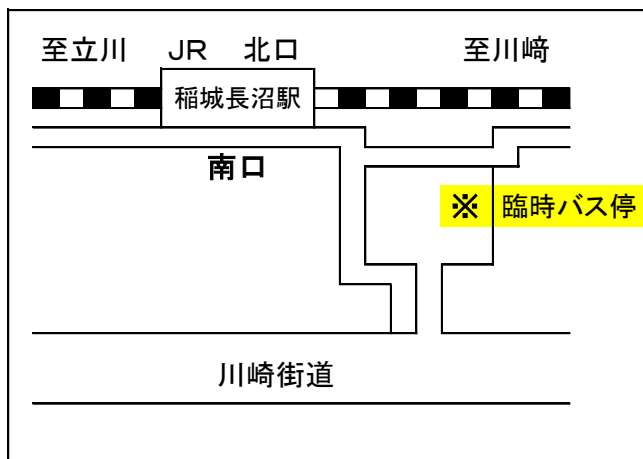

公営 稲城・府中メモリアルパーク 平成 28 年度 無料送迎バス運行予定表

○お盆（2日間限定）

平成 28 年 8 月 13 日（土）・14 日（日）

○秋のお彼岸（4日間限定）

平成 28 年 9 月 19 日（祝日）・22 日（祝日）・24 日（土）・25 日（日）

○春のお彼岸（3日間限定）

平成 29 年 3 月 18 日（土）・19 日（日）・20 日（祝日）

【 無料送迎バスの発着駅・発車時刻表 】

《 JR 南武線「稲城長沼駅」発 》

発車時刻		
時	分	
9	0	30
10	0	30
11	15	45
12	—	
13	0	30
14	0	30
15	15	

《 京王相模原線「稲城駅」発 》

発車時刻		
時	分	
9	7	37
10	7	37
11	22	52
12	—	
13	7	37
14	7	37
15	22	

※ 無料送迎バスの運行については、交通事情により、発車時刻に遅れが生じる場合がございます。なお、メモリアルパーク発の最終便は 16 : 00 となります。