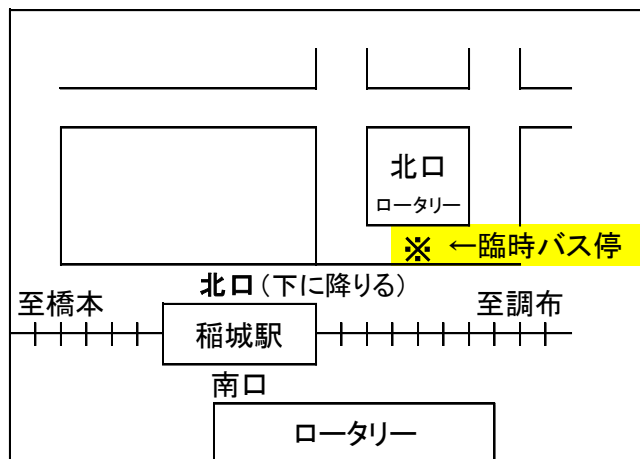

公営 稲城・府中メモリアルパーク 平成 28 年度 無料送迎バス運行予定表

○お盆（2日間限定）

平成 28 年 8 月 13 日（土）・14 日（日）

○秋のお彼岸（4日間限定）

平成 28 年 9 月 19 日（祝日）・22 日（祝日）・24 日（土）・25 日（日）

○春のお彼岸（3日間限定）

平成 29 年 3 月 18 日（土）・19 日（日）・20 日（祝日）

【 無料送迎バスの発着駅・発車時刻表 】

《 JR 南武線「稲城長沼駅」発 》

発車時刻		
時	分	
9	0	30
10	0	30
11	15	45
12	—	
13	0	30
14	0	30
15	15	

《 京王相模原線「稲城駅」発 》

発車時刻		
時	分	
9	7	37
10	7	37
11	22	52
12	—	
13	7	37
14	7	37
15	22	

※ 無料送迎バスの運行については、交通事情により、発車時刻に遅れが生じる場合がございます。なお、メモリアルパーク発の最終便は 16 : 00 となります。